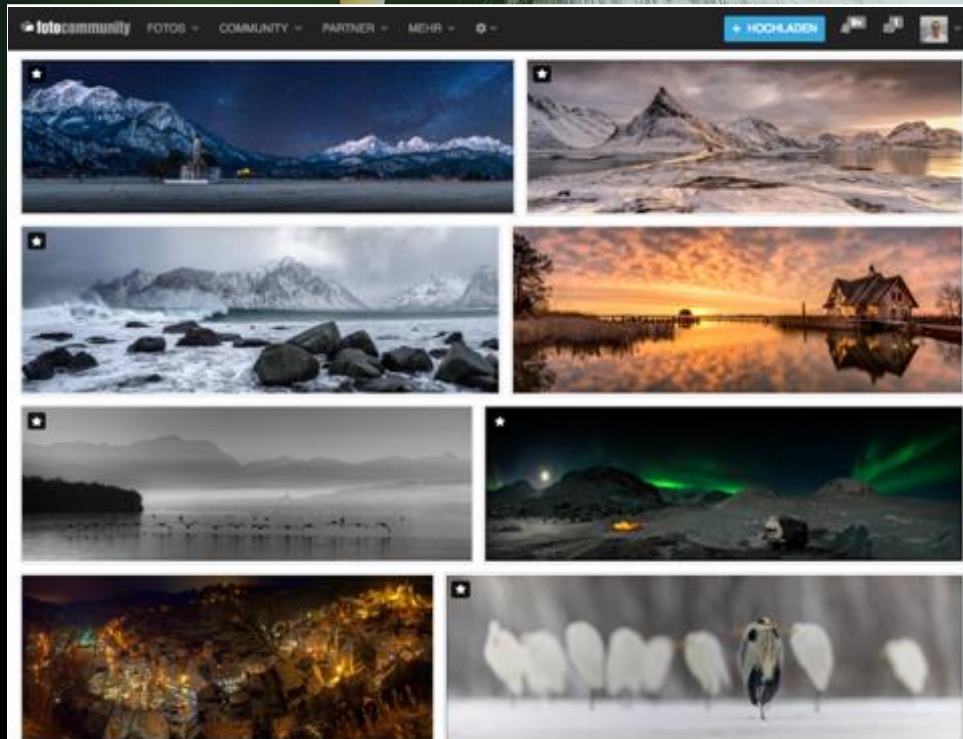

25-facher optischer
Zoom in hoher Auflösung

Ultraschneller Autofokus
in 0,03 Sek.

Autofokus mit
Augenerkennung - auch
für Tiere

Serienbildaufnahmen mit
bis zu 24 Bildern/ Sek.

MEHR INFOS

Wir suchen die spannendsten Tierfotos!